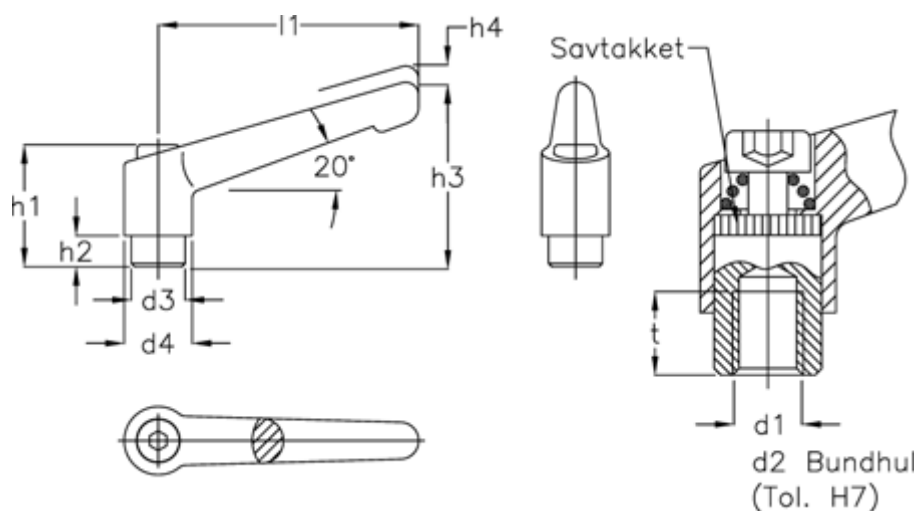

Varenummer: 204844951
Beskrivelse: E+G indstilleligt spændegreb
GN 300.1-45-M6-SW - matsort RAL 9005

Mål

d1 = M 6
d3 = 10.0
d4 = 13.0
h1 = 24.5
h2 = 4.0
h3 = 35.0
h4 = 3.5
l1 = 45

Min. huldybde = 9